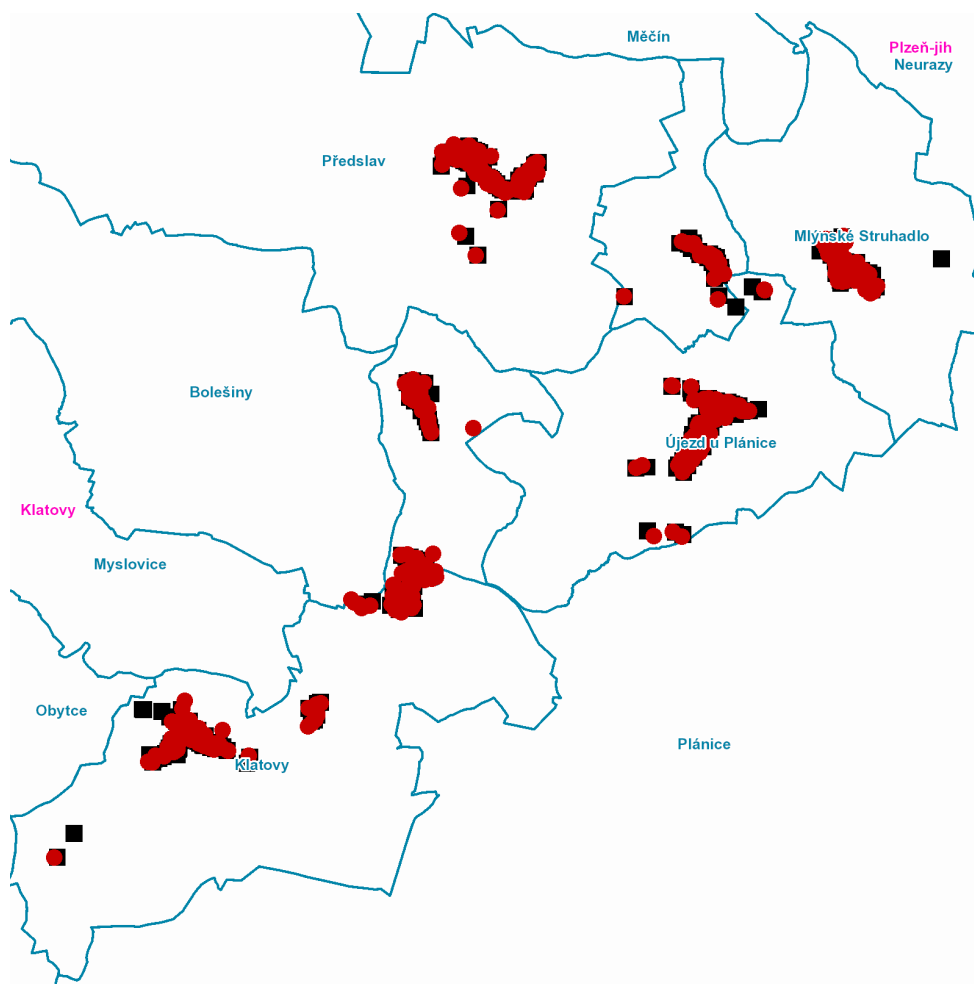

dne 3. 3. 2022 od 7:30 do 15:30 hodin**Orientační mapový podklad odstávkou dotčených lokalit****VYSVĚTLIVKY**

- – adresy dotčené odstávkou elektřiny
- – místa připojení k elektrické síti dotčená odstávkou